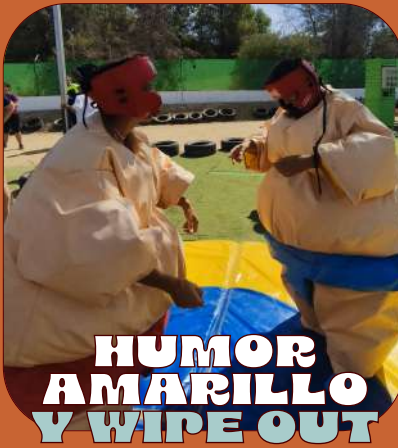

YUJULAND

EN YUJULAND SOMOS MUCHO MÁS QUE UN CENTRO DE OCIO.
CON MÁS DE 30.000 M² DE SUPERFICIE AL AIRE LIBRE Y UN SALÓN
DE CELEBRACIONES DE 900 M² EQUIPADO CON LA MEJOR ILUMINACIÓN
OFRECEMOS UN ESPACIO ÚNICO EN MÁLAGA PARA QUE COLEGIOS,
INSTITUTOS Y UNIVERSIDADES VIVAN EXPERIENCIAS INOLVIDABLES.

DESDE EXCURSIONES ESCOLARES HASTA FIESTAS DE GRADUACIÓN, PASANDO
POR CUMPLEAÑOS Y EVENTOS UNIVERSITARIOS, CONTAMOS CON ACTIVIDADES
ADAPTADAS A TODAS LAS EDADES Y NECESIDADES.

ACTIVIDADES ESCOLARES Y UNIVERSITARIAS

EN YUJULAND OFRECEMOS EXPERIENCIAS QUE COMBINAN OCIO,
APRENDIZAJE Y DIVERSIÓN. TODAS LAS ACTIVIDADES ESTÁN SUPERVISADAS
POR MONITORES ESPECIALIZADOS Y ADAPTADAS SEGÚN LA EDAD DE LOS PARTICIPANTES.